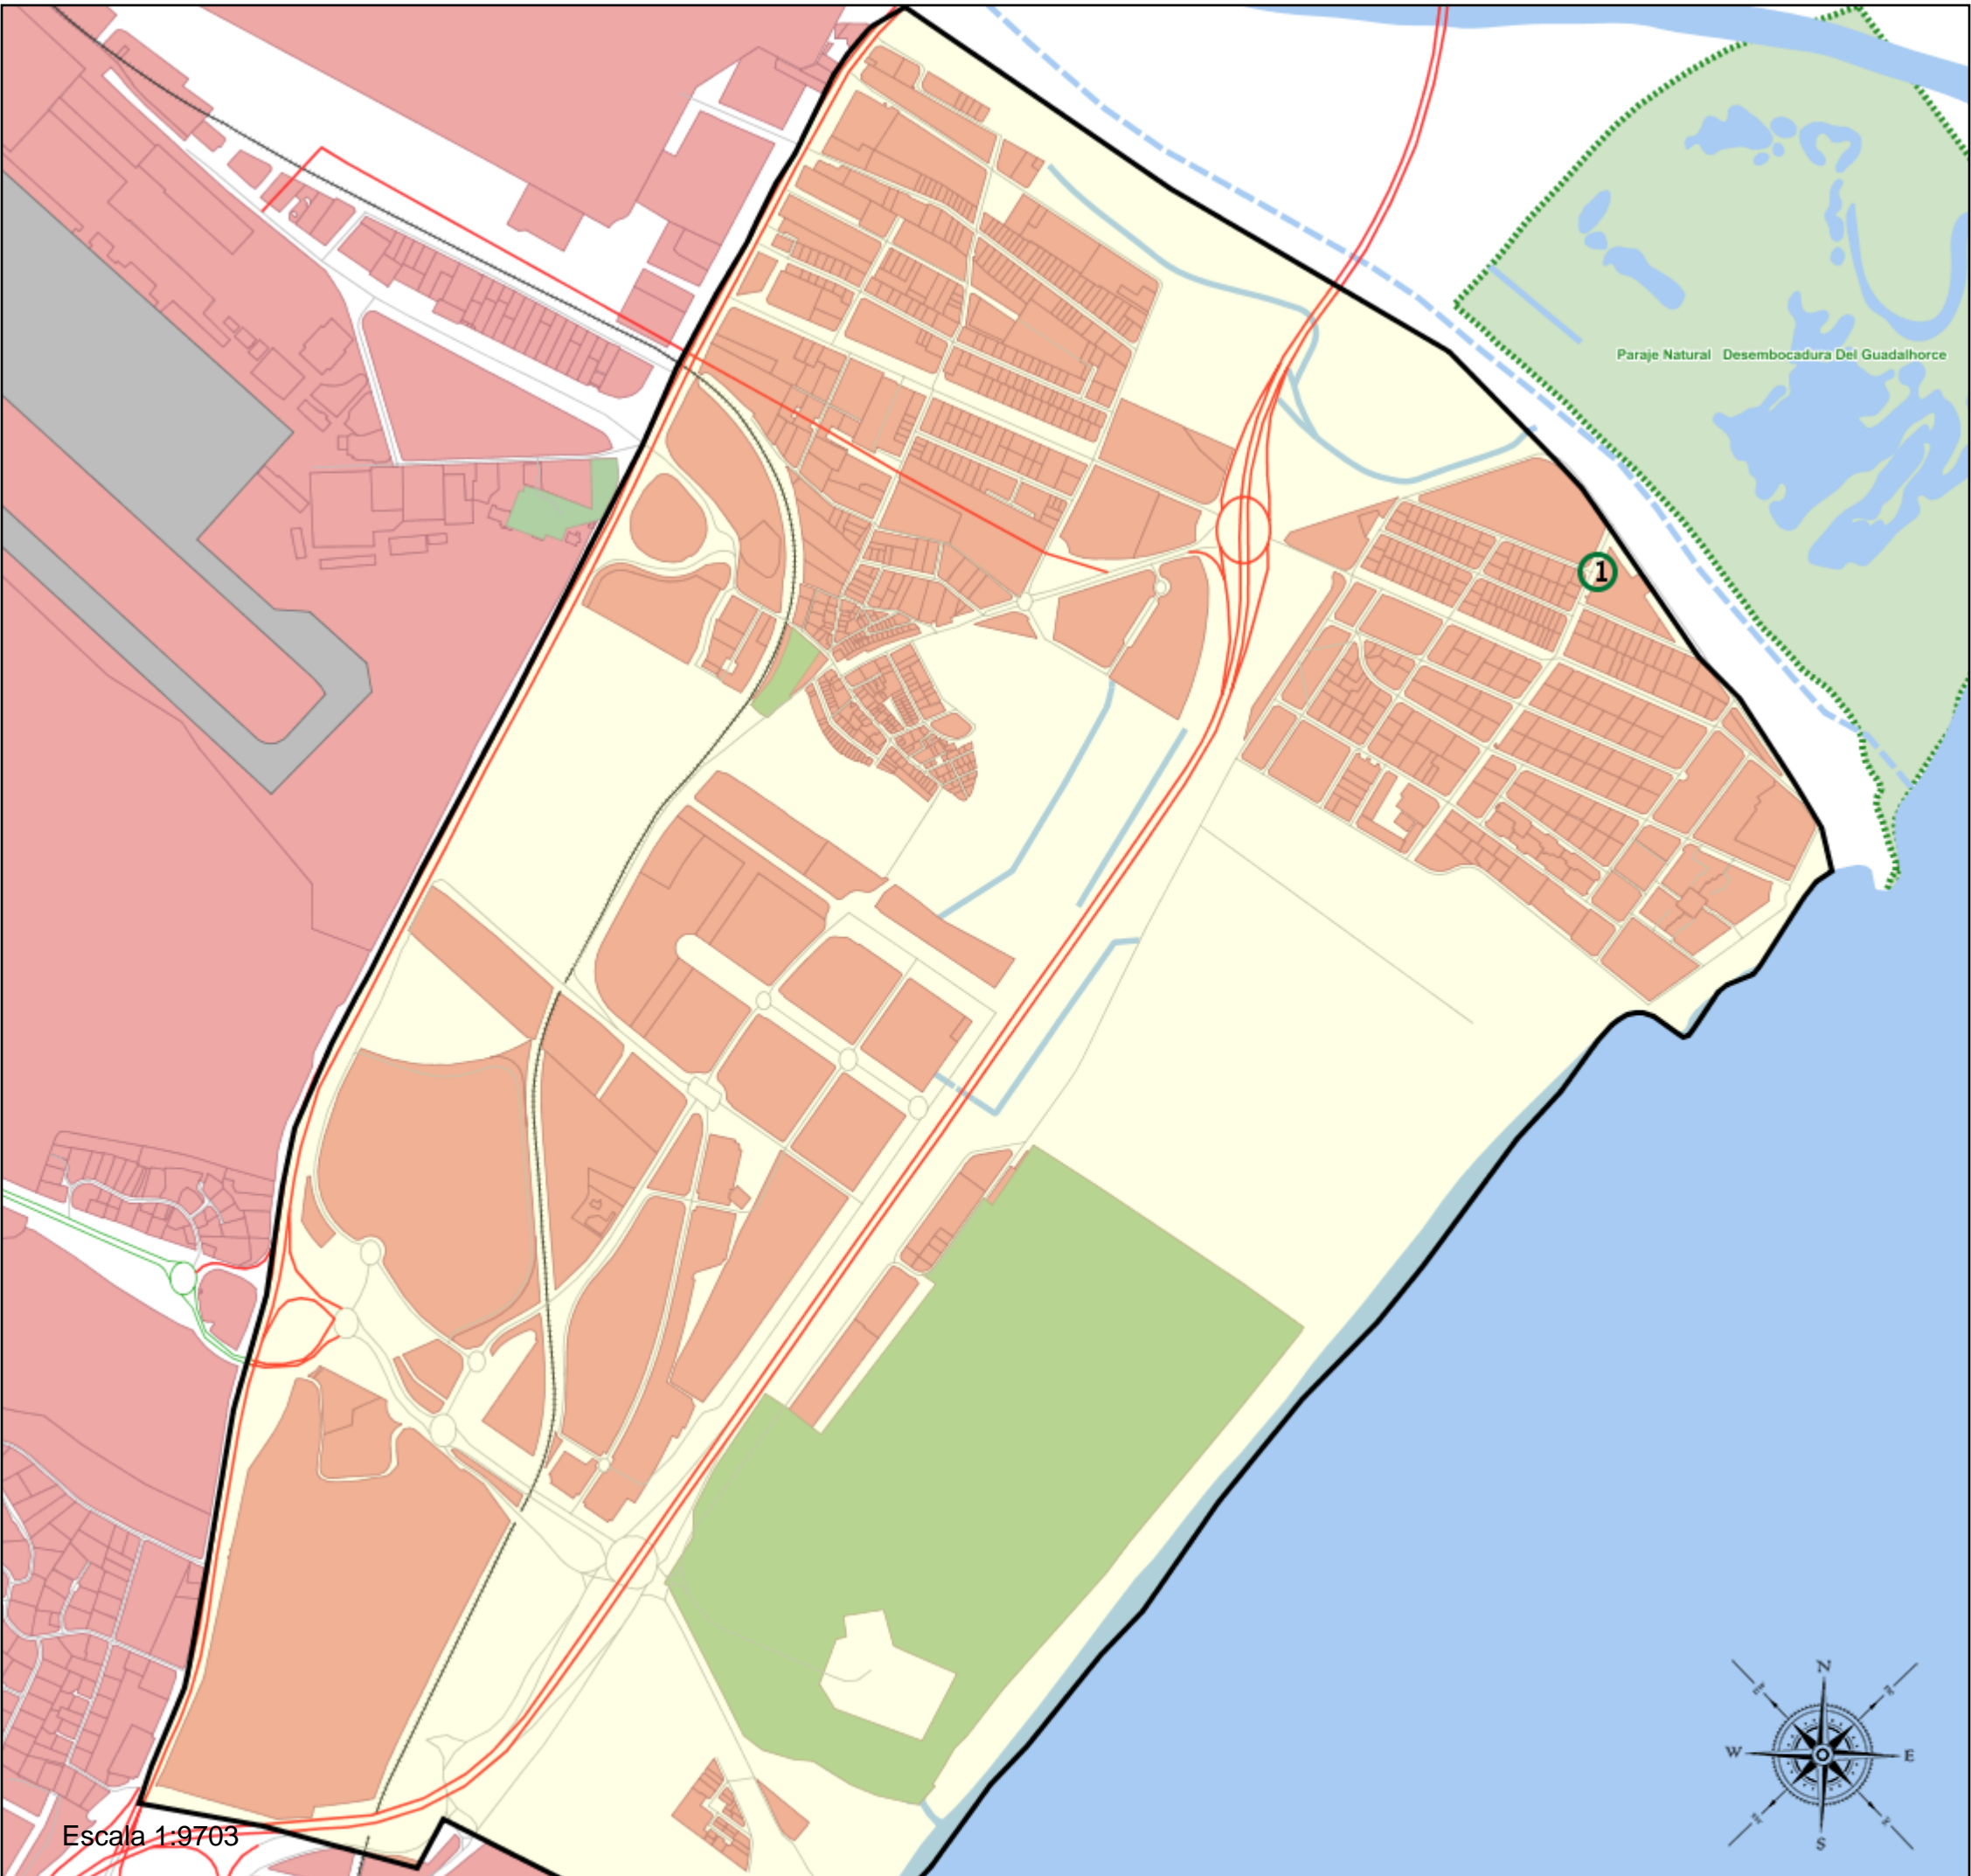

Área de influencia escolar Málaga

Zona 29067_82 (Segundo Cic. Infantil/Primaria)
(1) 29602566 - C.E.I.P. Julio Caro Baroja

Paraje Natural Desembocadura Del Guadalquivir

Leyenda

- Centros públicos
- Centros concertados

Escala 1:9703

Área de influencia escolar Málaga

Zona 29067_82 (Segundo Cic. Infantil/Primaria)

(1) 29602566 - C.E.I.P. Julio Caro Baroja

Leyenda

-  Centros públicos
-  Centros concertados