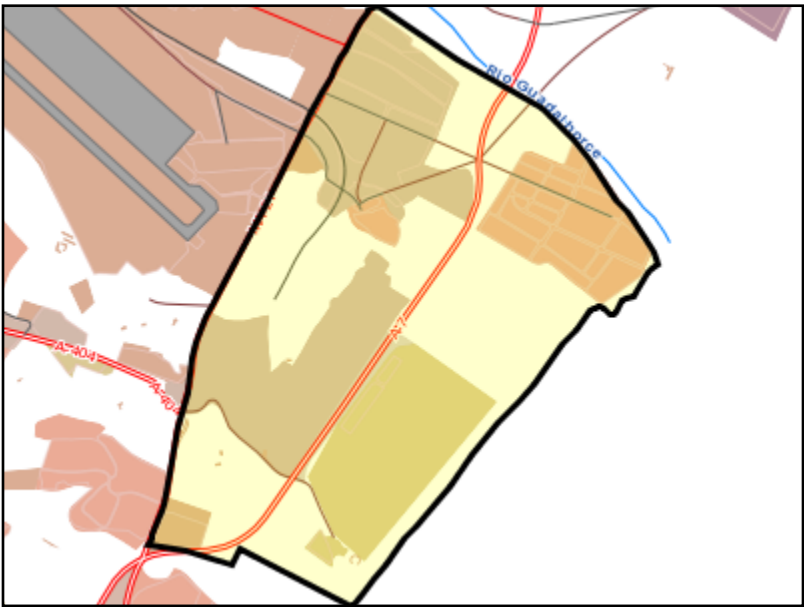

Área de influencia escolar Málaga

Zona 29067_82 (Segundo Cic. Infantil/Primaria)
(1) 29602566 - C.E.I.P. Julio Caro Baroja

Paraje Natural Desembocadura Del Guadalquivir

Leyenda

- Centros públicos
- Centros concertados

Escala 1:9703

Área de influencia escolar Málaga

Zona 29067_82 (Segundo Cic. Infantil/Primaria)

(1) 29602566 - C.E.I.P. Julio Caro Baroja

Leyenda

-  Centros públicos
-  Centros concertados