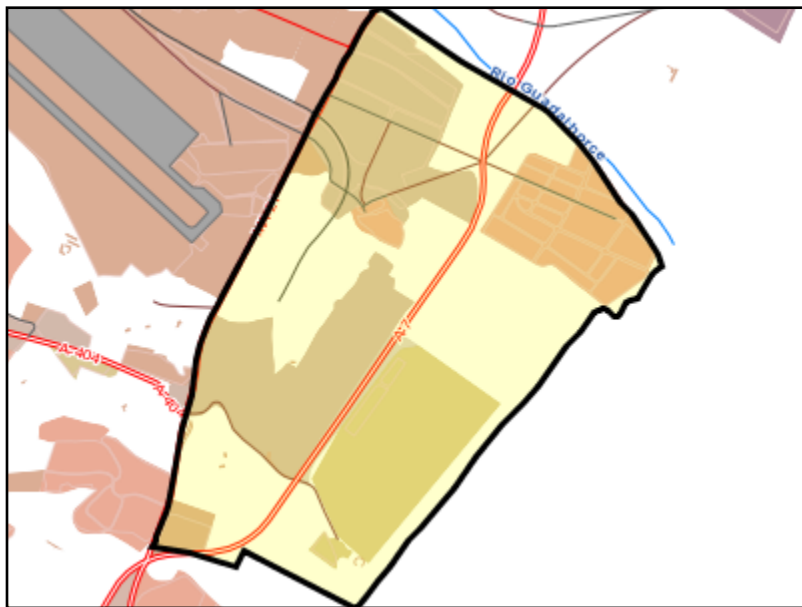

Área de influencia escolar Málaga

Zona 29067_82 (Segundo Cic. Infantil/Primaria)
(1) 29602566 - C.E.I.P. Julio Caro Baroja

Paraje Natural Desembocadura Del Guadalquivir

Leyenda

- Centros públicos
- Centros concertados

Escala 1:9703

Área de influencia escolar Málaga

Zona 29067_82 (Segundo Cic. Infantil/Primaria)

(1) 29602566 - C.E.I.P. Julio Caro Baroja

Leyenda

-  Centros públicos
-  Centros concertados