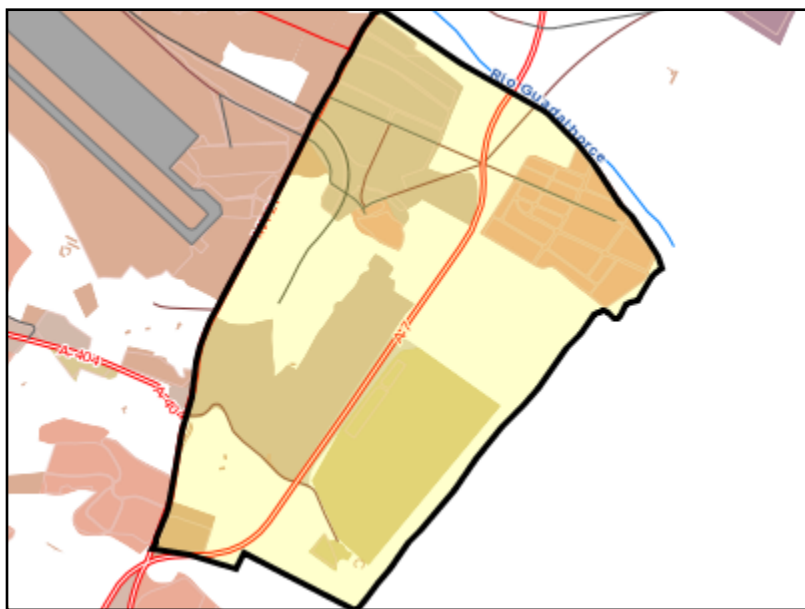

# Área de influencia escolar Málaga

Málaga\_I\_P\_45  
29067\_I\_P\_45 (Segundo Cic. Infantil/Primaria)

(1) 29602566 - C.E.I.P. Julio Caro Baroja

Paraje Natural Desembocadura Del Guadalquivir

**Leyenda**

- Centros públicos
- Centros concertados

# Área de influencia escolar Málaga

Málaga\_I\_P\_45  
29067\_I\_P\_45 (Segundo Cic. Infantil/Primaria)

(1) 29602566 - C.E.I.P. Julio Caro Baroja

### Leyenda

-  Centros públicos
-  Centros concertados

Escala 1:1312