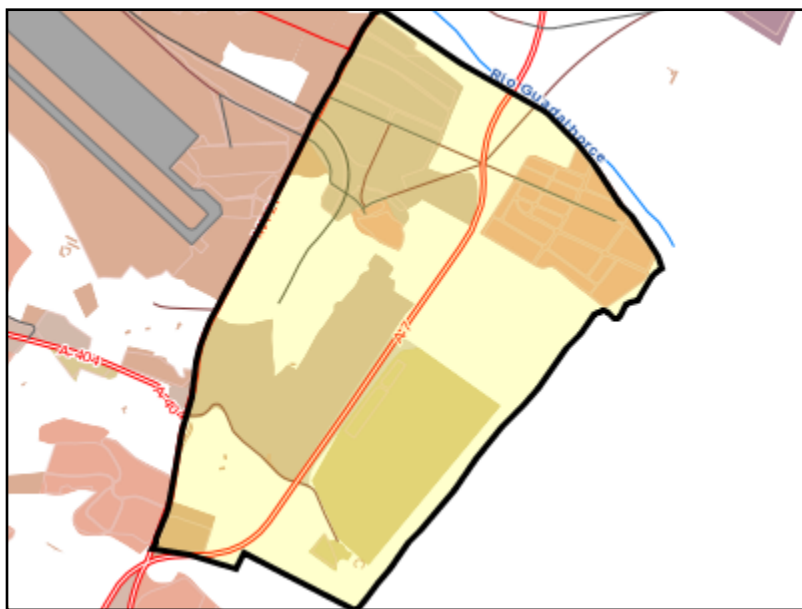

# Área de influencia escolar Málaga

Málaga\_I\_P\_45  
29067\_I\_P\_45 (Segundo Cic. Infantil/Primaria)

(1) 29602566 - C.E.I.P. Julio Caro Baroja

Paraje Natural Desembocadura Del Guadalquivir

**Leyenda**

- Centros públicos
- Centros concertados

# Área de influencia escolar Málaga

Málaga\_I\_P\_45  
29067\_I\_P\_45 (Segundo Cic. Infantil/Primaria)

(1) 29602566 - C.E.I.P. Julio Caro Baroja

### Leyenda

-  Centros públicos
-  Centros concertados

Escala 1:1312