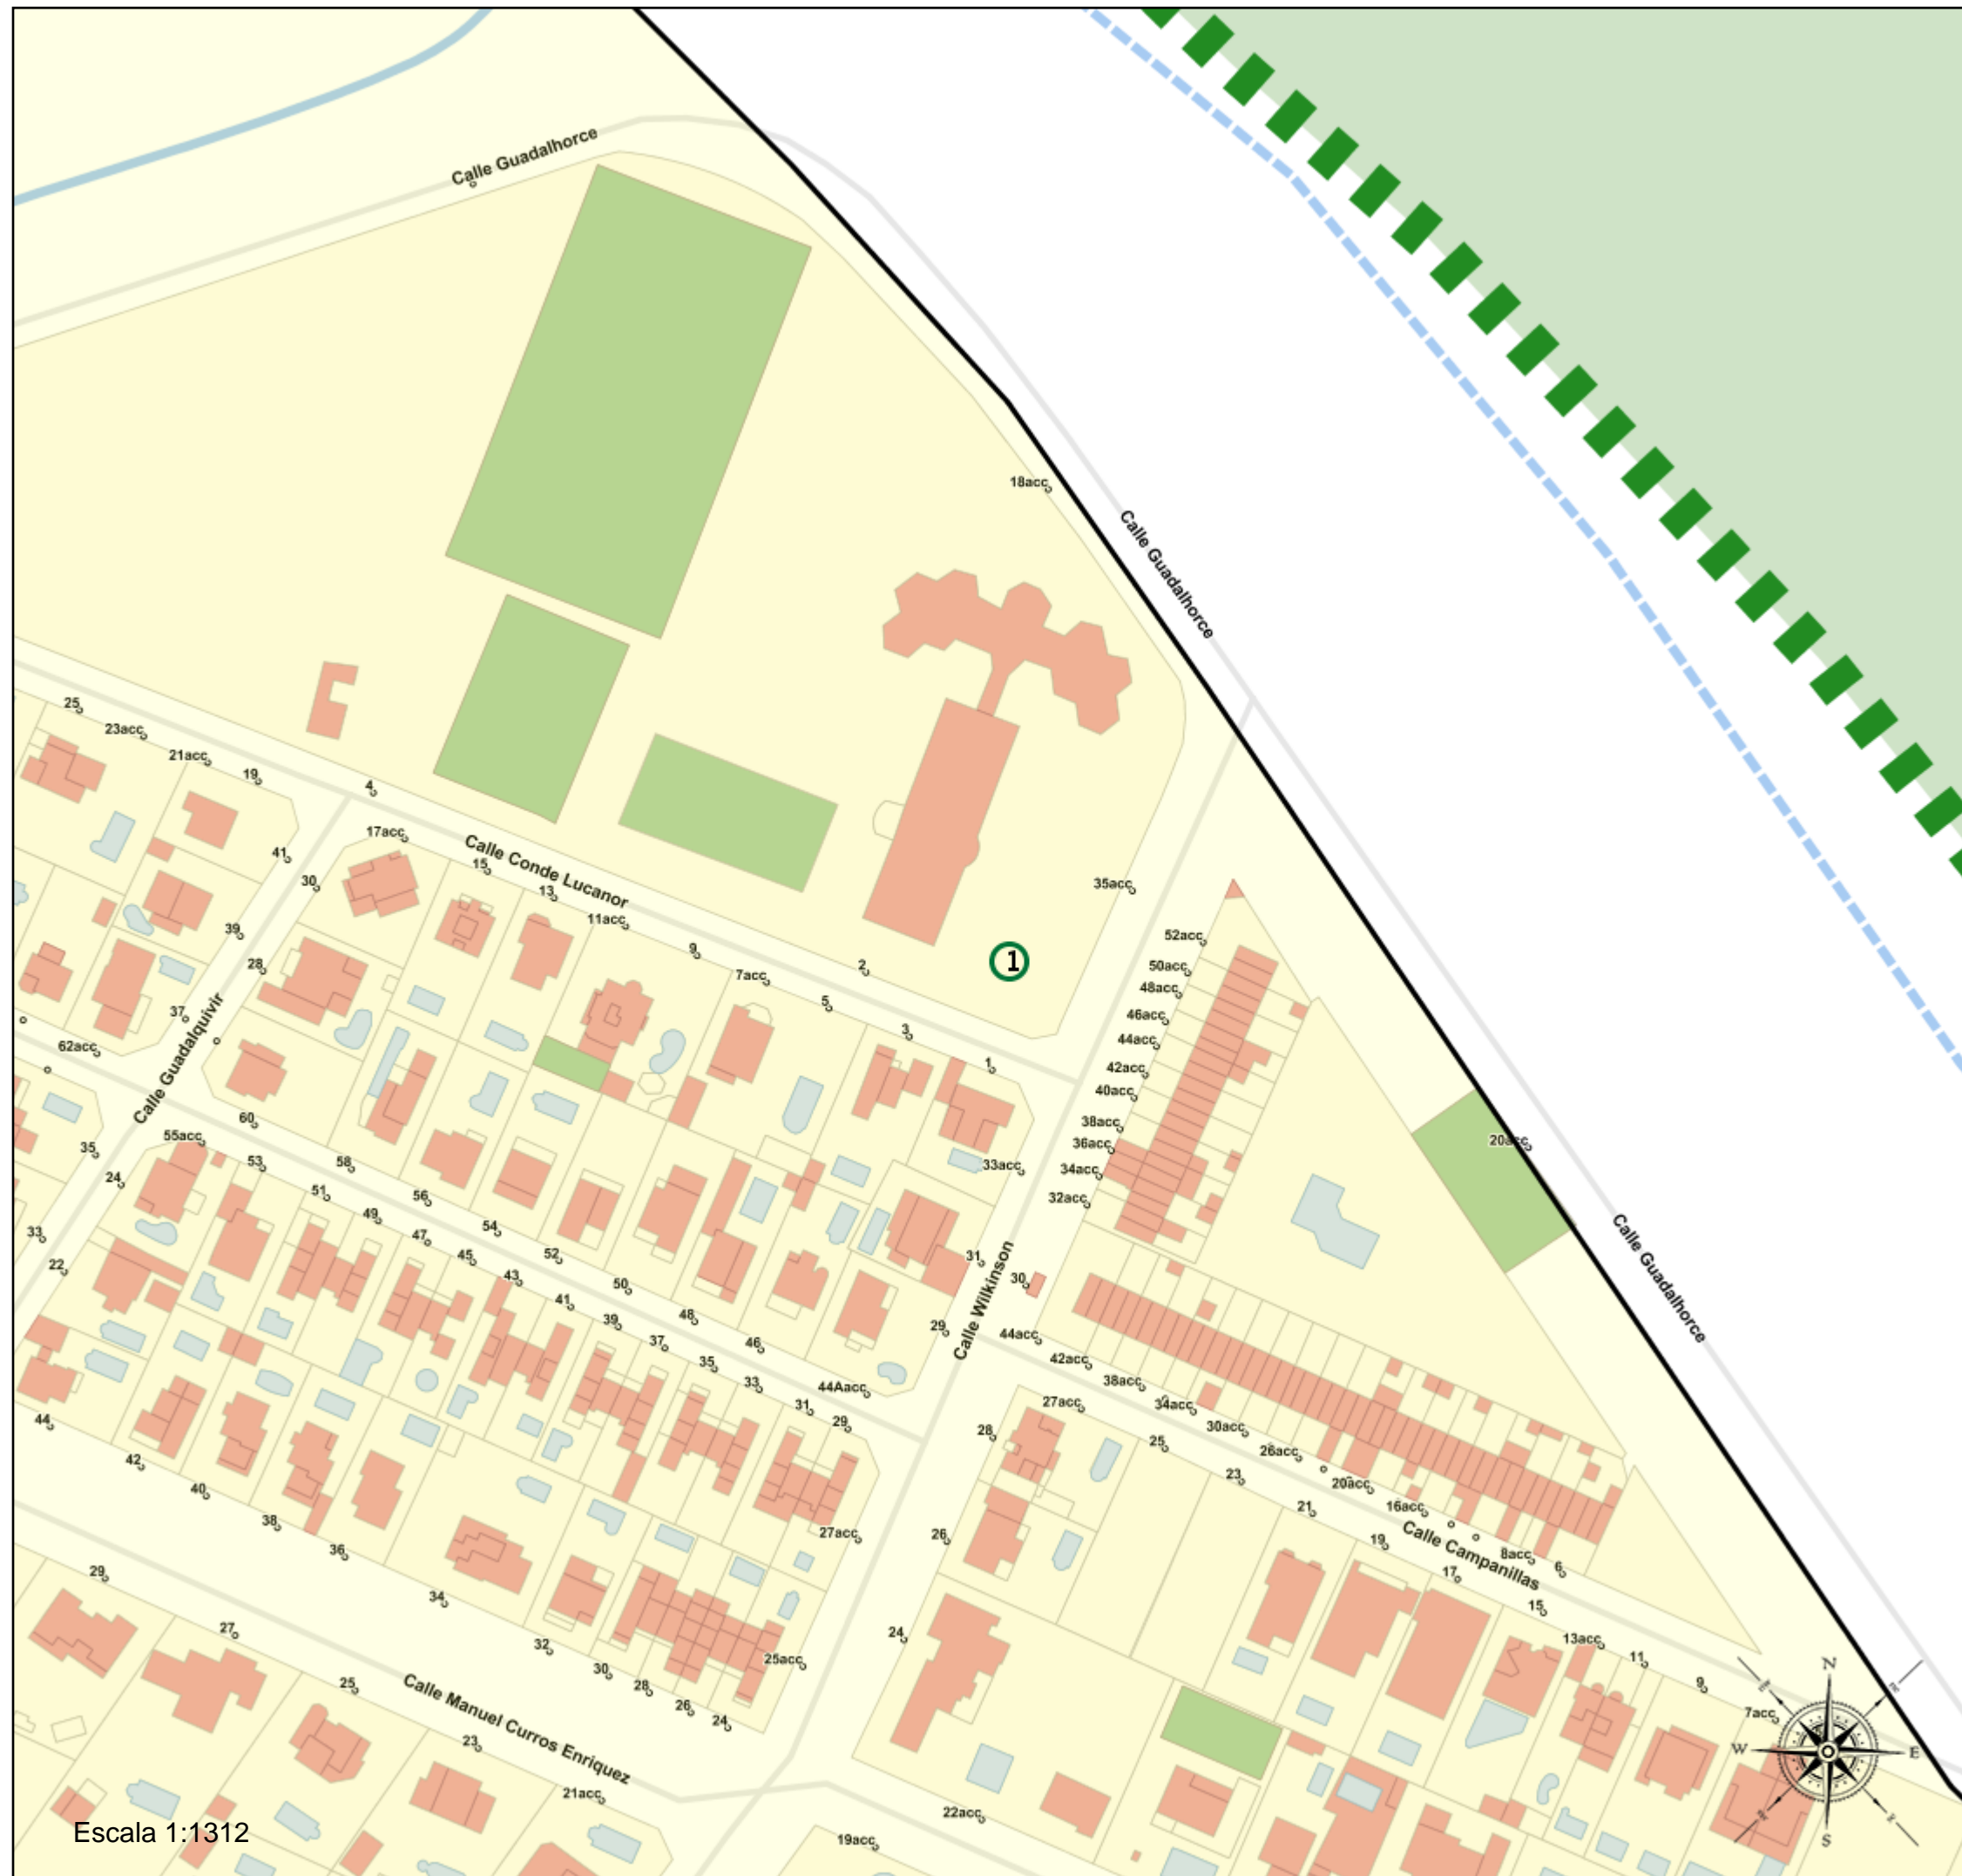

# Área de influencia escolar Málaga

Málaga\_I\_P\_45  
29067\_I\_P\_45 (Segundo Cic. Infantil/Primaria)

(1) 29602566 - C.E.I.P. Julio Caro Baroja

Paraje Natural Desembocadura Del Guadalquivir

**Leyenda**

- Centros públicos
- Centros concertados

# Área de influencia escolar Málaga

Málaga\_I\_P\_45  
29067\_I\_P\_45 (Segundo Cic. Infantil/Primaria)

(1) 29602566 - C.E.I.P. Julio Caro Baroja

### Leyenda

-  Centros públicos
-  Centros concertados

Escala 1:1312