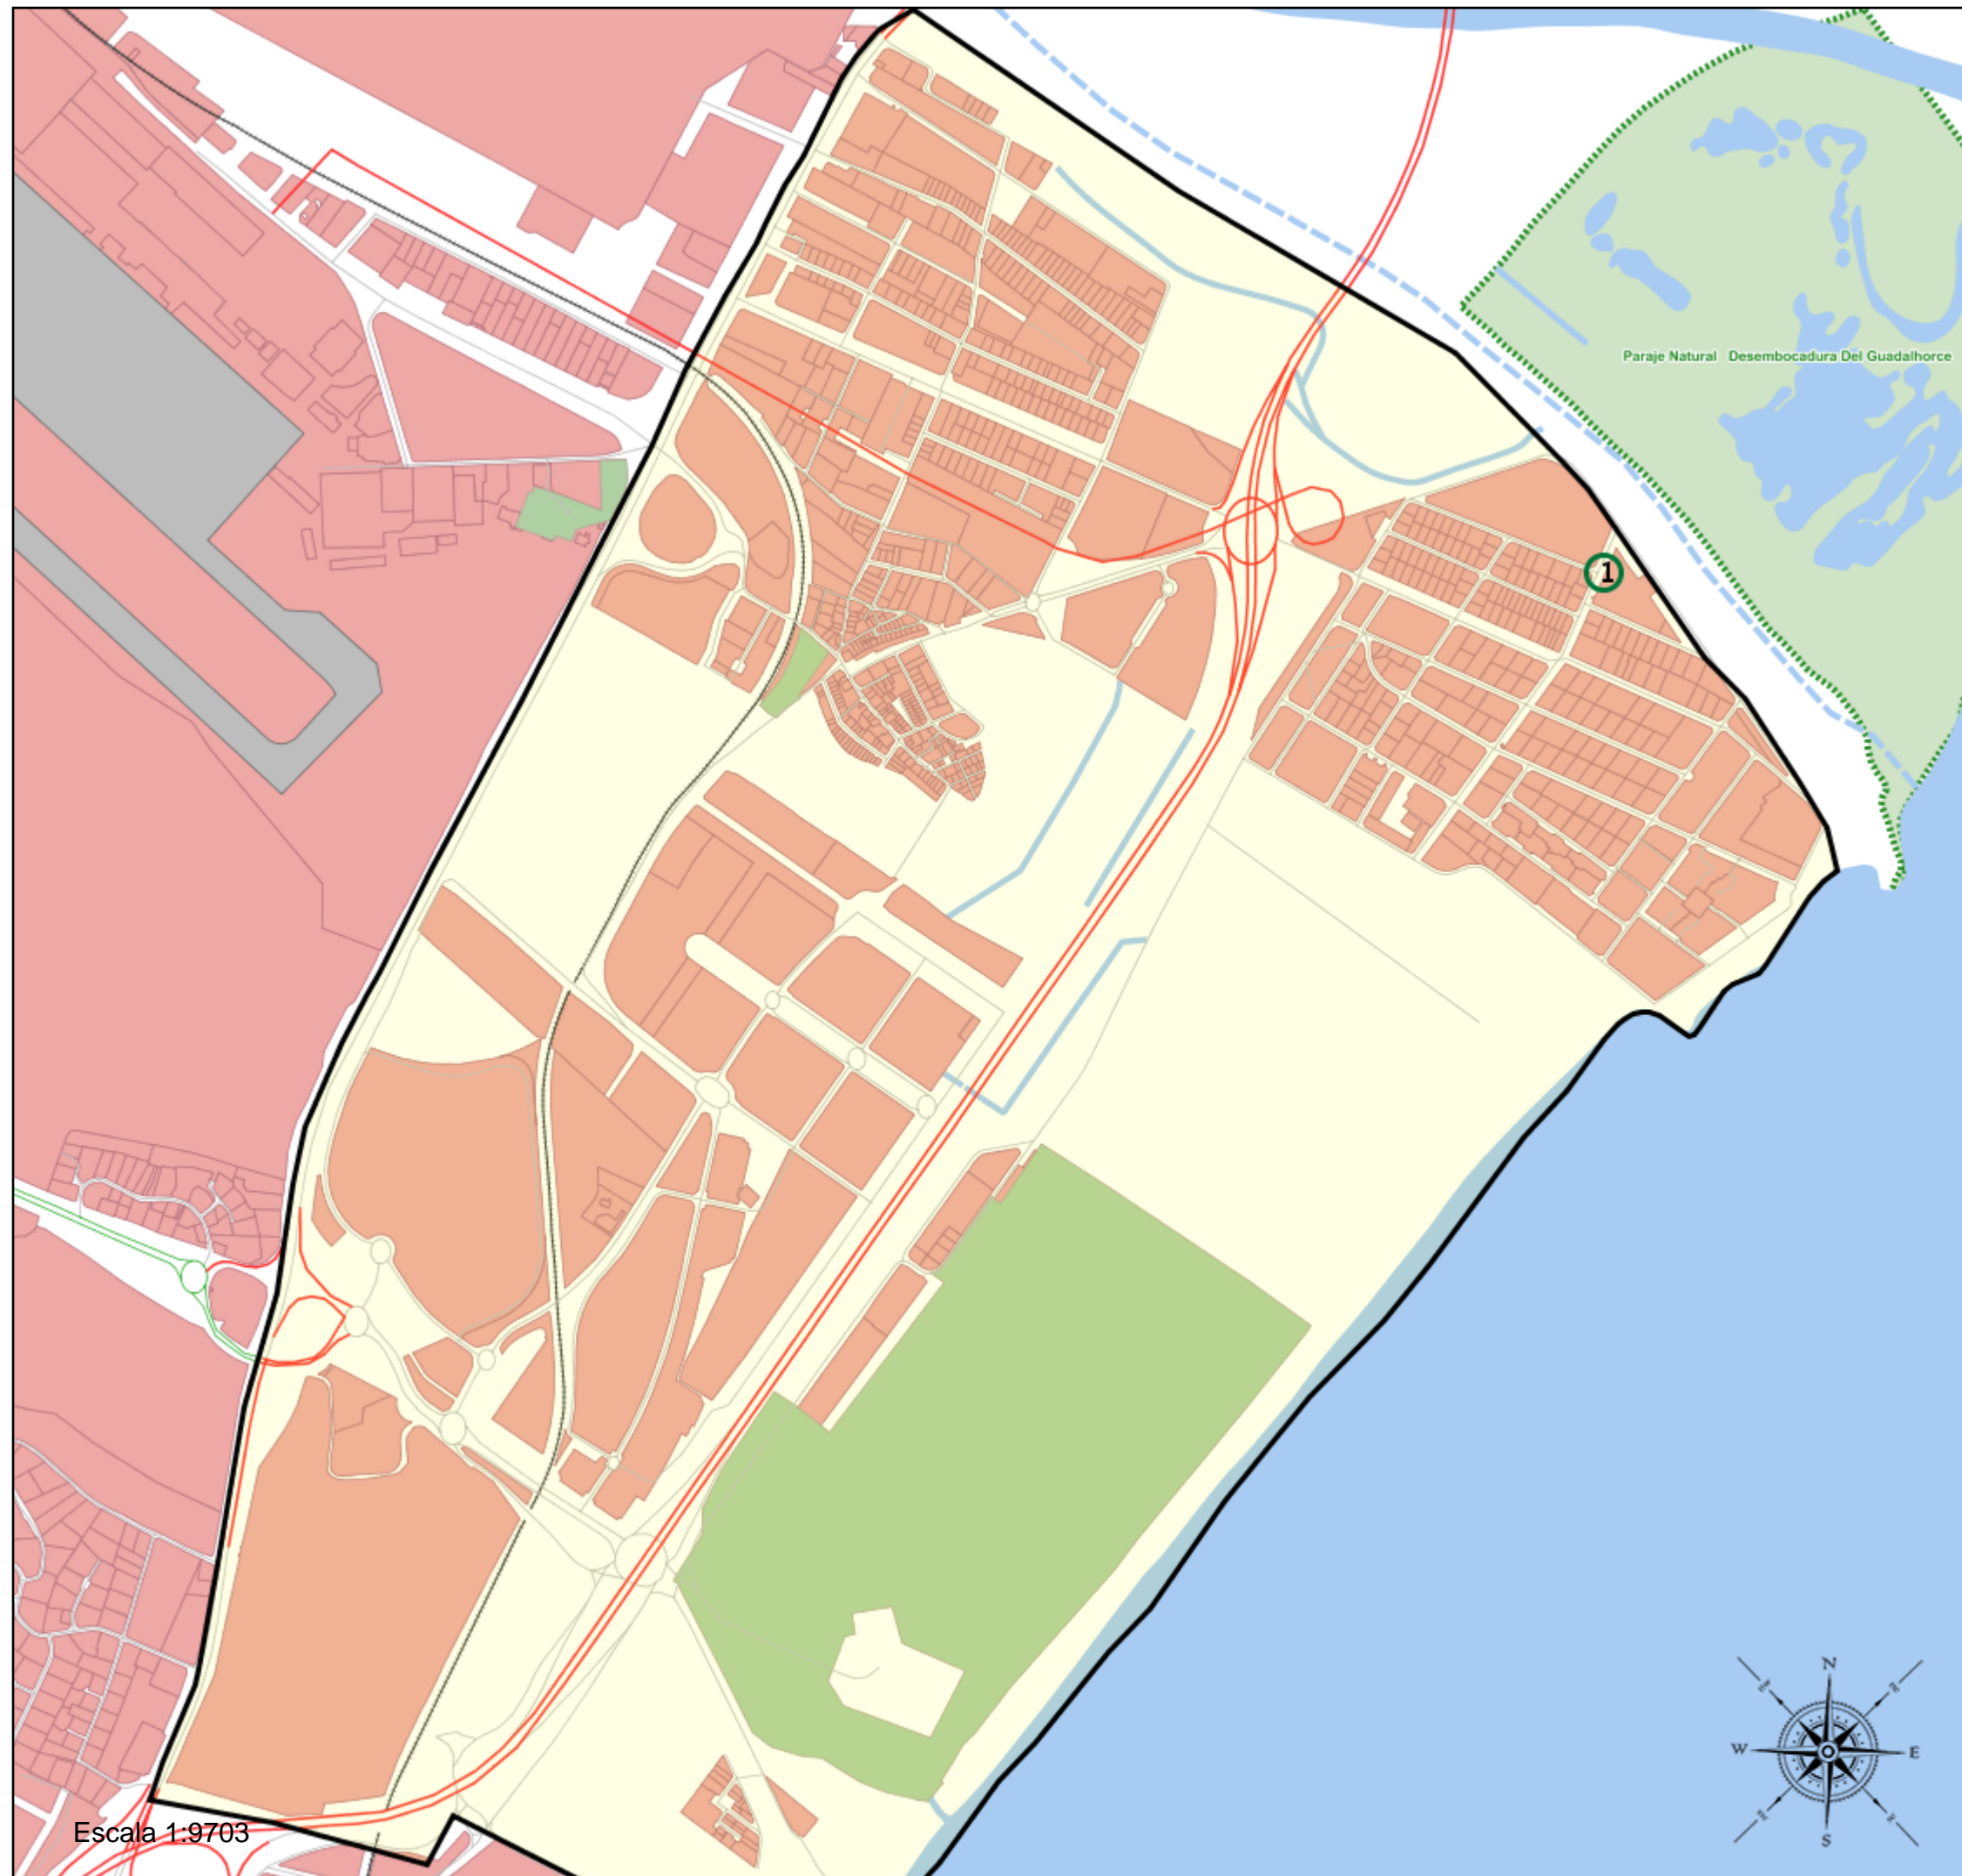

# Área de influencia escolar Málaga

Málaga\_I\_P\_45  
29067\_I\_P\_45 (Segundo Cic. Infantil/Primaria)

(1) 29602566 - C.E.I.P. Julio Caro Baroja

Paraje Natural Desembocadura Del Guadalquivir

**Leyenda**

- Centros públicos
- Centros concertados

# Área de influencia escolar Málaga

Málaga\_I\_P\_45  
29067\_I\_P\_45 (Segundo Cic. Infantil/Primaria)

(1) 29602566 - C.E.I.P. Julio Caro Baroja

### Leyenda

-  Centros públicos
-  Centros concertados

Escala 1:1312