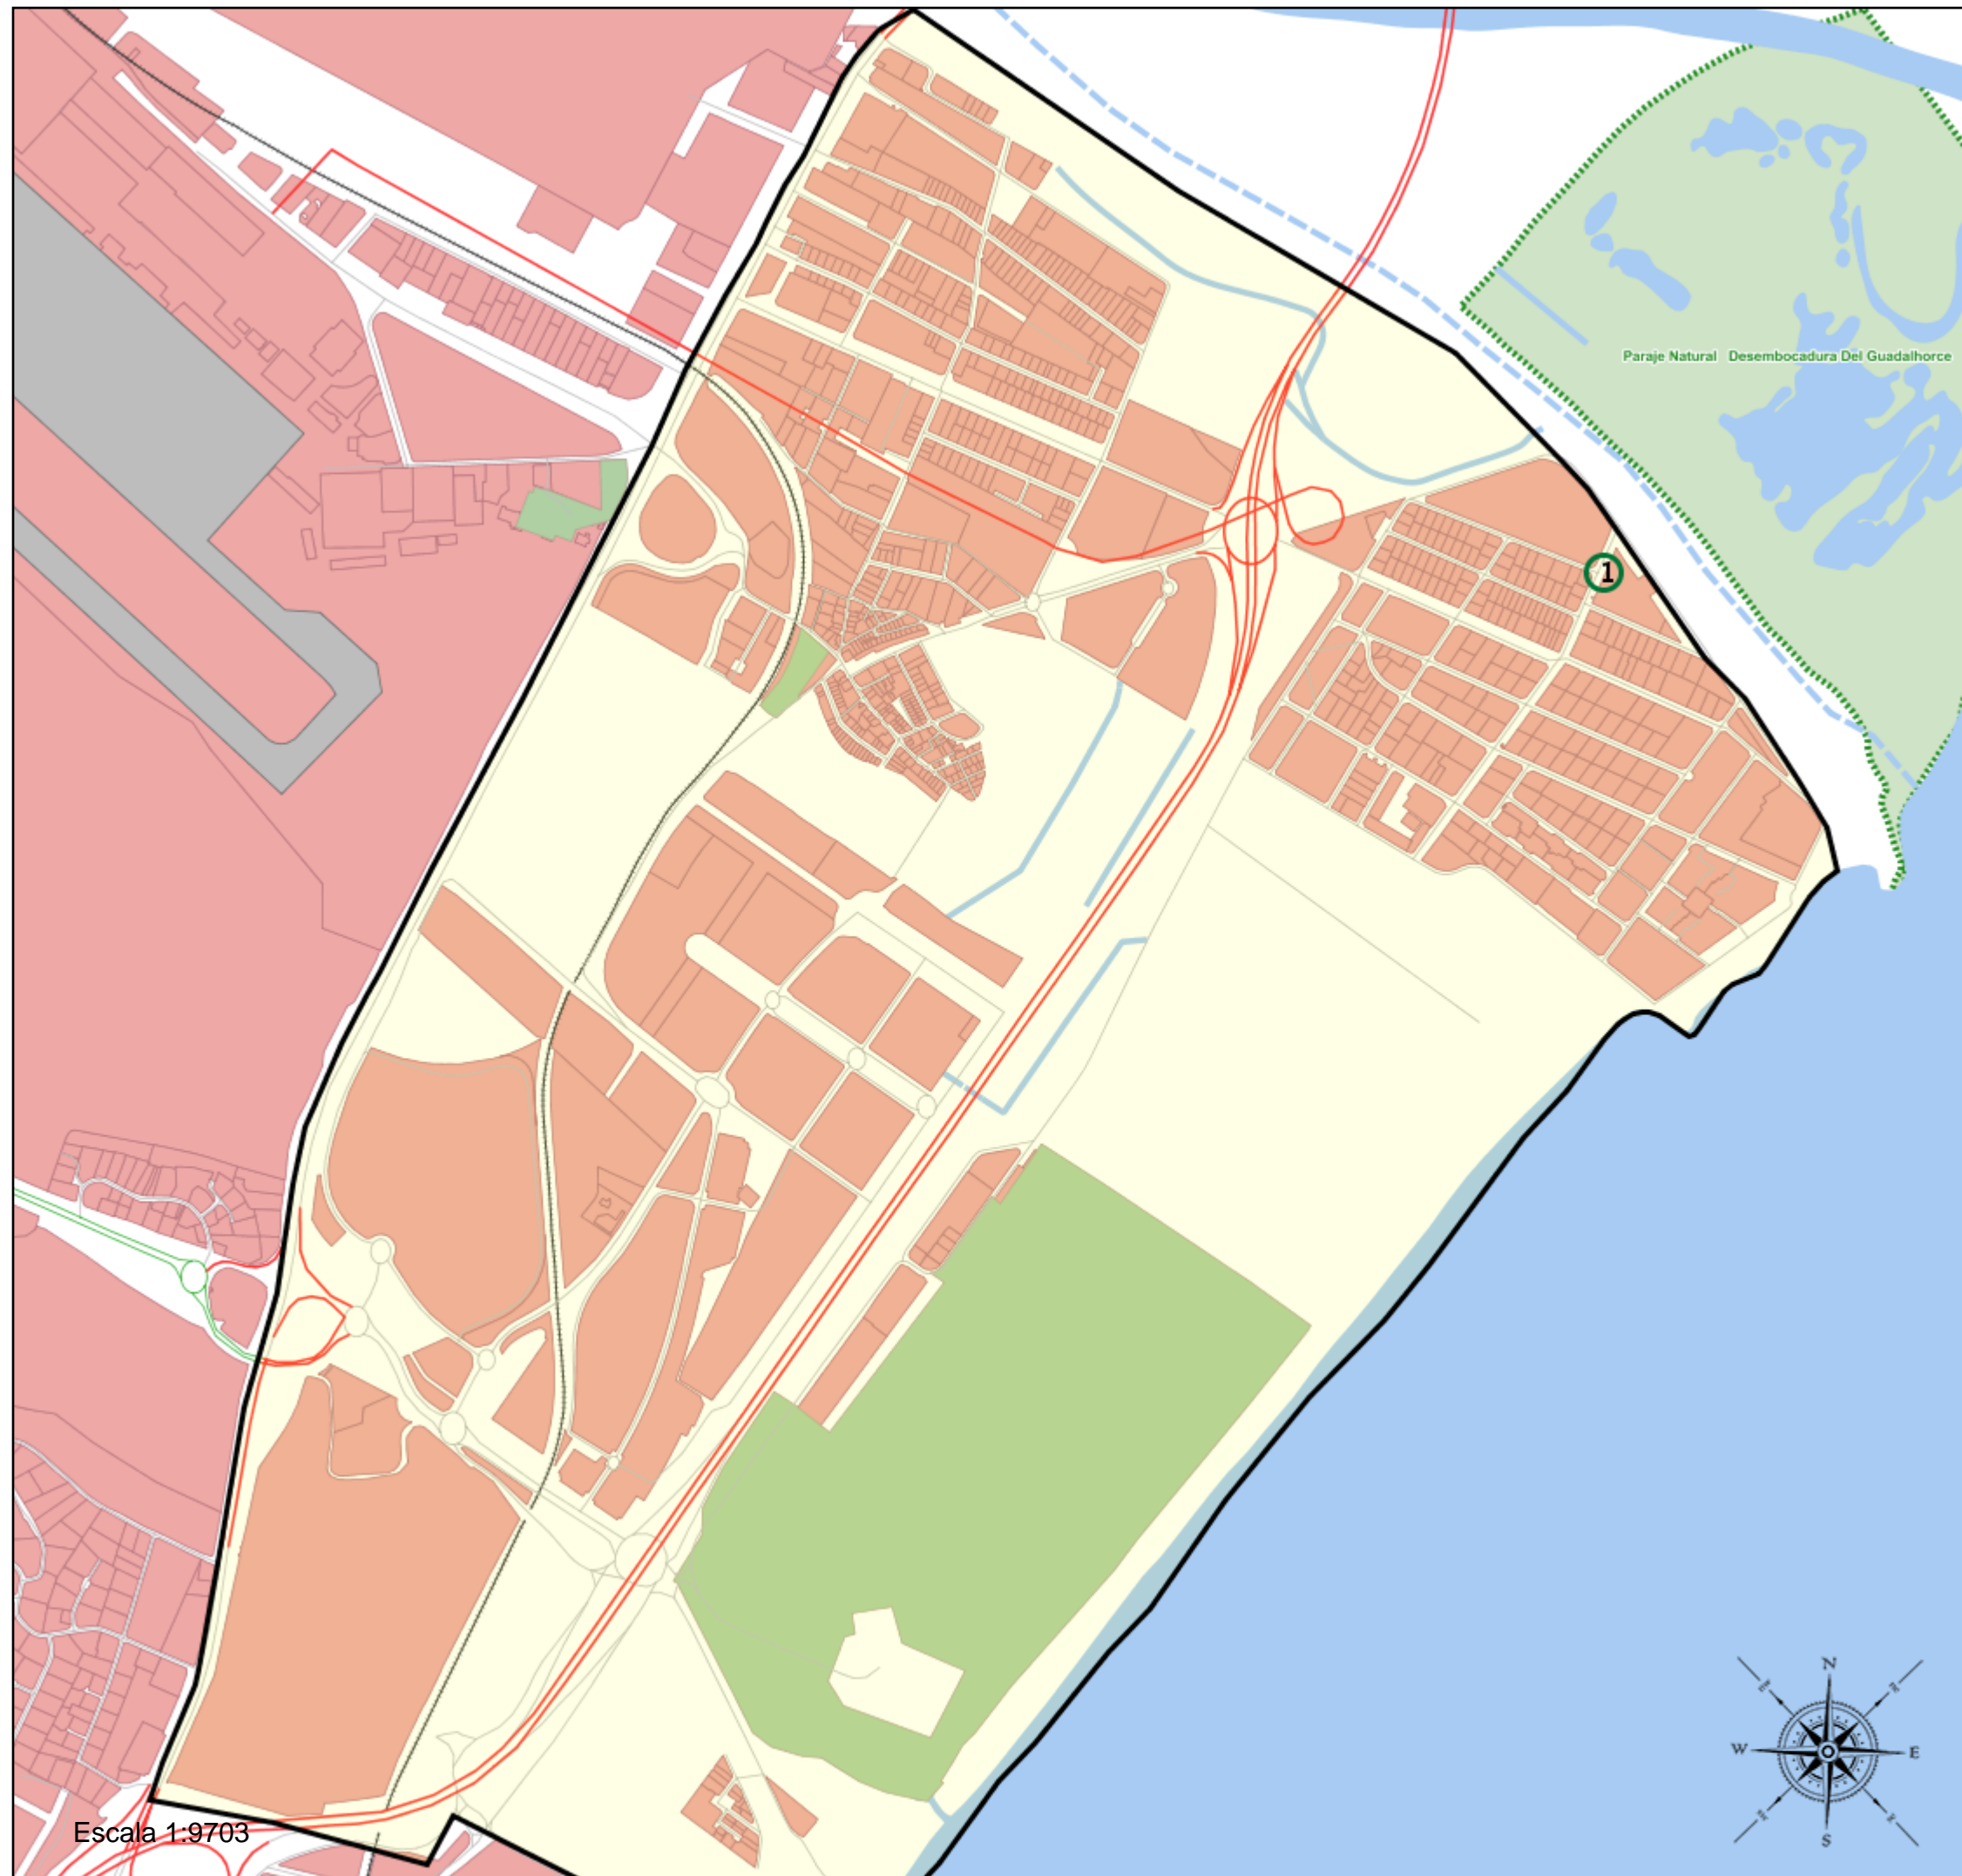

Área de influencia escolar Málaga

Málaga_I_P_45
29067_I_P_45 (Segundo Cic. Infantil/Primaria)

(1) 29602566 - C.E.I.P. Julio Caro Baroja

Leyenda

-  Centros públicos
-  Centros concertados

Escala 1:9703

Área de influencia escolar Málaga

Málaga_I_P_45
29067_I_P_45 (Segundo Cic. Infantil/Primaria)

(1) 29602566 - C.E.I.P. Julio Caro Baroja

Leyenda

- Centros públicos
- Centros concertados

Escala 1:1312